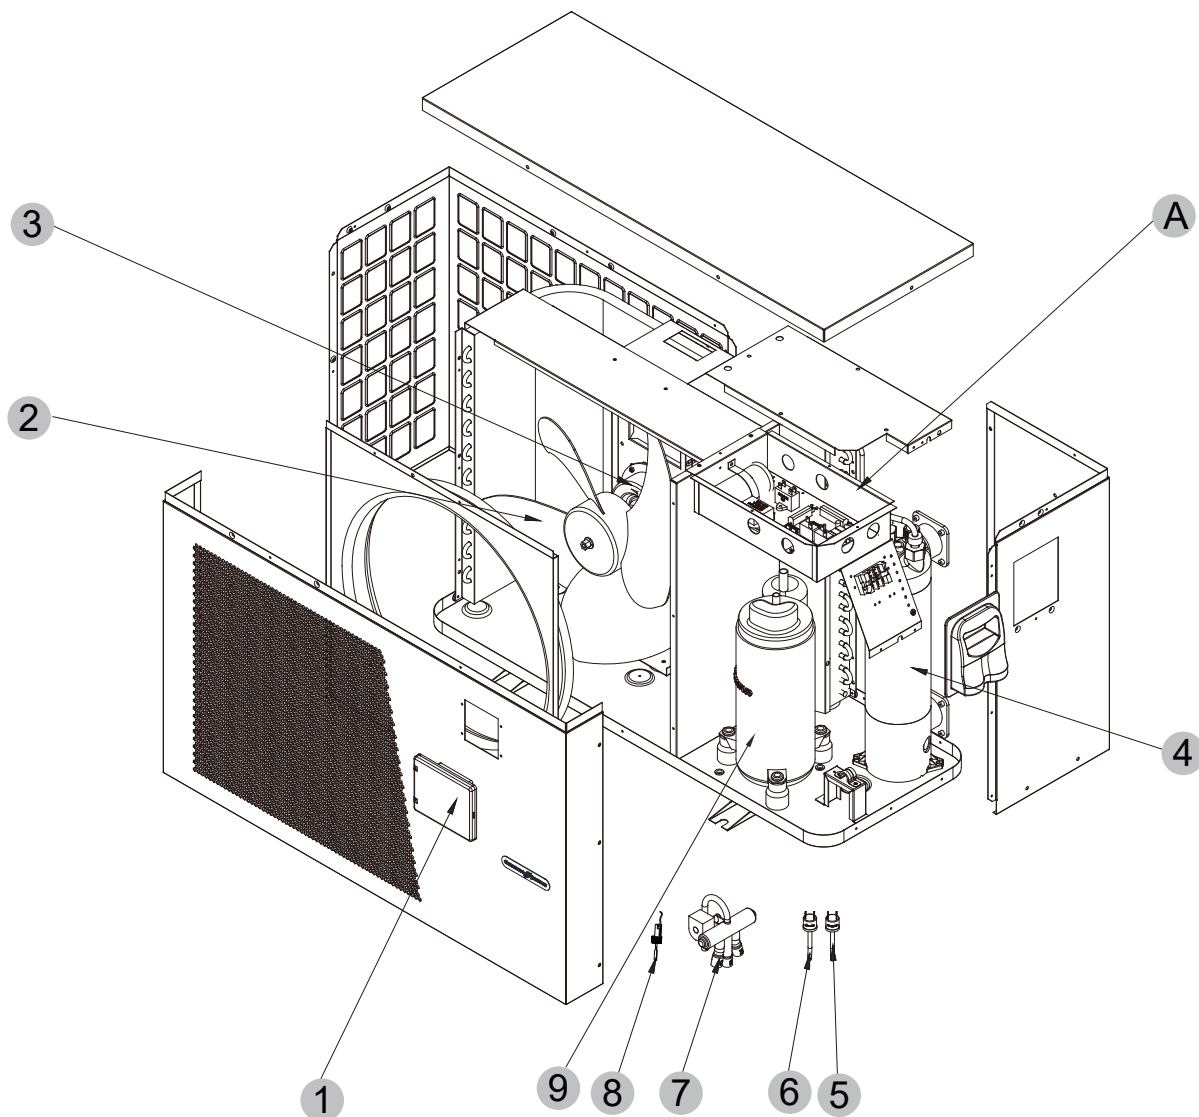

# Sprängskiss / Exploded View

P20

# Sprängskiss / Exploded View

P20

Nr / No	Art.nr. / Part no	Benämning / Name
1	7011263	Komplett LED / Complete LED
2	71009	Fläktvinge / Fan blade
3	71012	Fläktmotor / Fan motor
4	7011116	Värmeväxlare / Heatexchanger
5	71031	Pressostat HP 44bar/32bar / HP switch 44bar/32bar
6	7011042	Pressostat LP 1,5bar/3bar / LP switch 1,5bar/3bar
7	71028	4-vägs ventil / 4-way valve
8	7011211	Flödesvakt / Flow switch
9	7011113	Kompressor / Compressor
10	71137	Transformator 230VAC/12VAC / Transformer 230VAC/12VAC
11	7011264	PC1001 R32 serien / PC1001 R32 series
12	7011240	Elanslutning 3-pol / Electrical connection 3-pole
13	71023	Kondensator fläktmotor 3 $\mu$ F / Capacitor fanmotor 3 $\mu$ F
14	7011227	Relä HATF903AS30AC220 / Relay HATF903AS30AC220
15	71020	Kondensator compressor 50 $\mu$ F / Capacitor compressor 50 $\mu$ F