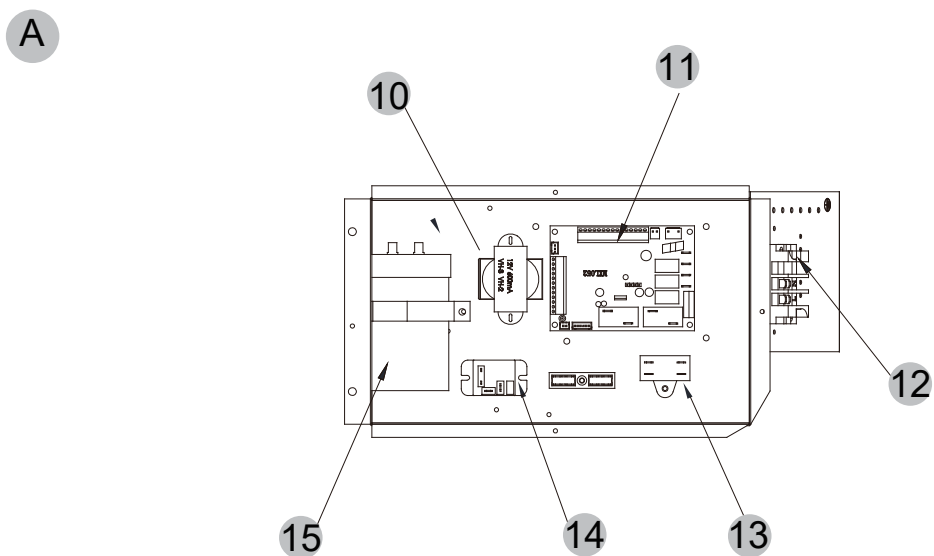

# Sprängskiss / Exploded View

P20

# Sprängskiss / Exploded View

P20

Nr / No	Art.nr. / Part no	Benämning / Name
1	7011263	Komplett LED / Complete LED
2	71009	Fläktvinge / Fan blade
3	71012	Fläktmotor / Fan motor
4	7011116	Värmeväxlare / Heatexchanger
5	71031	Pressostat HP 44bar/32bar / HP switch 44bar/32bar
6	7011042	Pressostat LP 1,5bar/3bar / LP switch 1,5bar/3bar
7	71028	4-vägs ventil / 4-way valve
8	7011211	Flödesvakt / Flow switch
9	7011113	Kompressor / Compressor
10	71137	Transformator 230VAC/12VAC / Transformer 230VAC/12VAC
11	7011264	PC1001 R32 serien / PC1001 R32 series
12	7011240	Elanslutning 3-pol / Electrical connection 3-pole
13	71023	Kondensator fläktmotor 3 $\mu$ F / Capacitor fanmotor 3 $\mu$ F
14	7011227	Relä HATF903AS30AC220 / Relay HATF903AS30AC220
15	71020	Kondensator compressor 50 $\mu$ F / Capacitor compressor 50 $\mu$ F